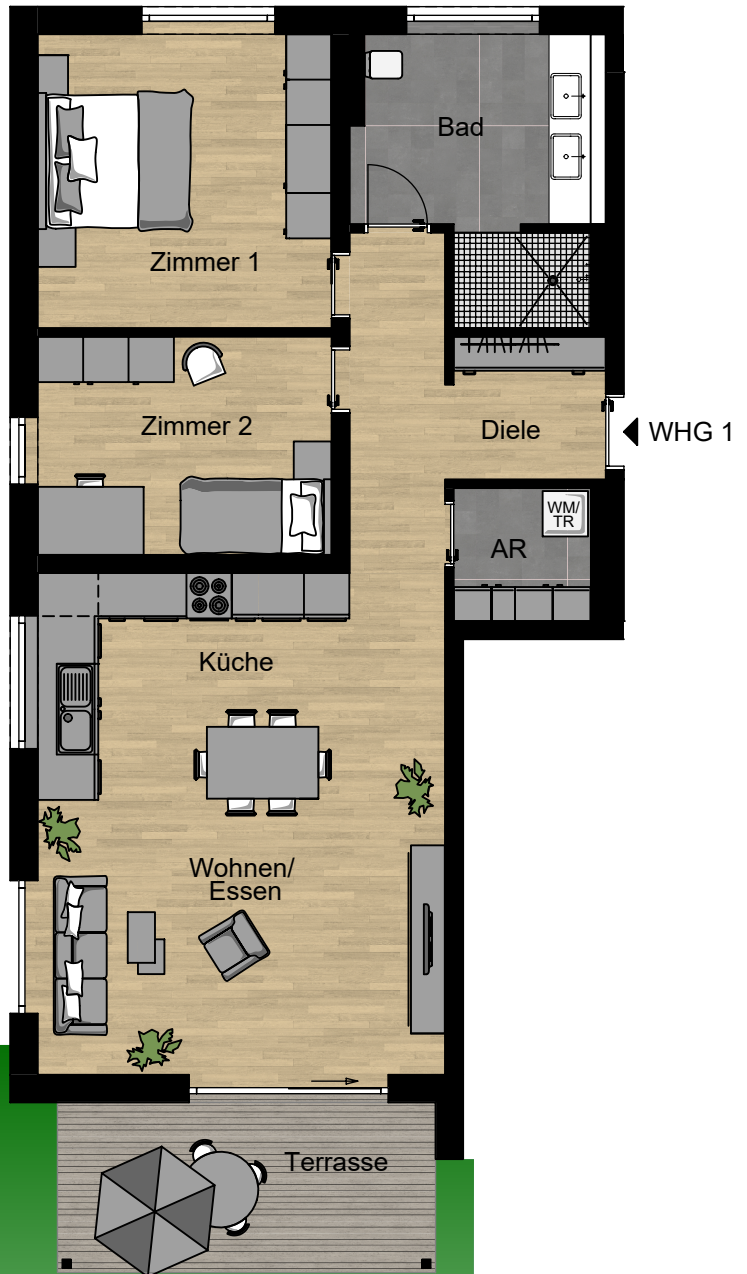

Wohnung 1 3,5 Zimmer

Abstellraum	3,10 m ²
Bad	10,20 m ²
Diele	9,39 m ²
Wohnen/ Essen/ Kochen	35,37 m ²
Zimmer 1	14,86 m ²
Zimmer 2	11,01 m ²
Terrasse 11,25m ² * 0,5	5,63 m ²
Gesamte Wohnfläche	89,56 m²

SNR Garten
113,08 m²